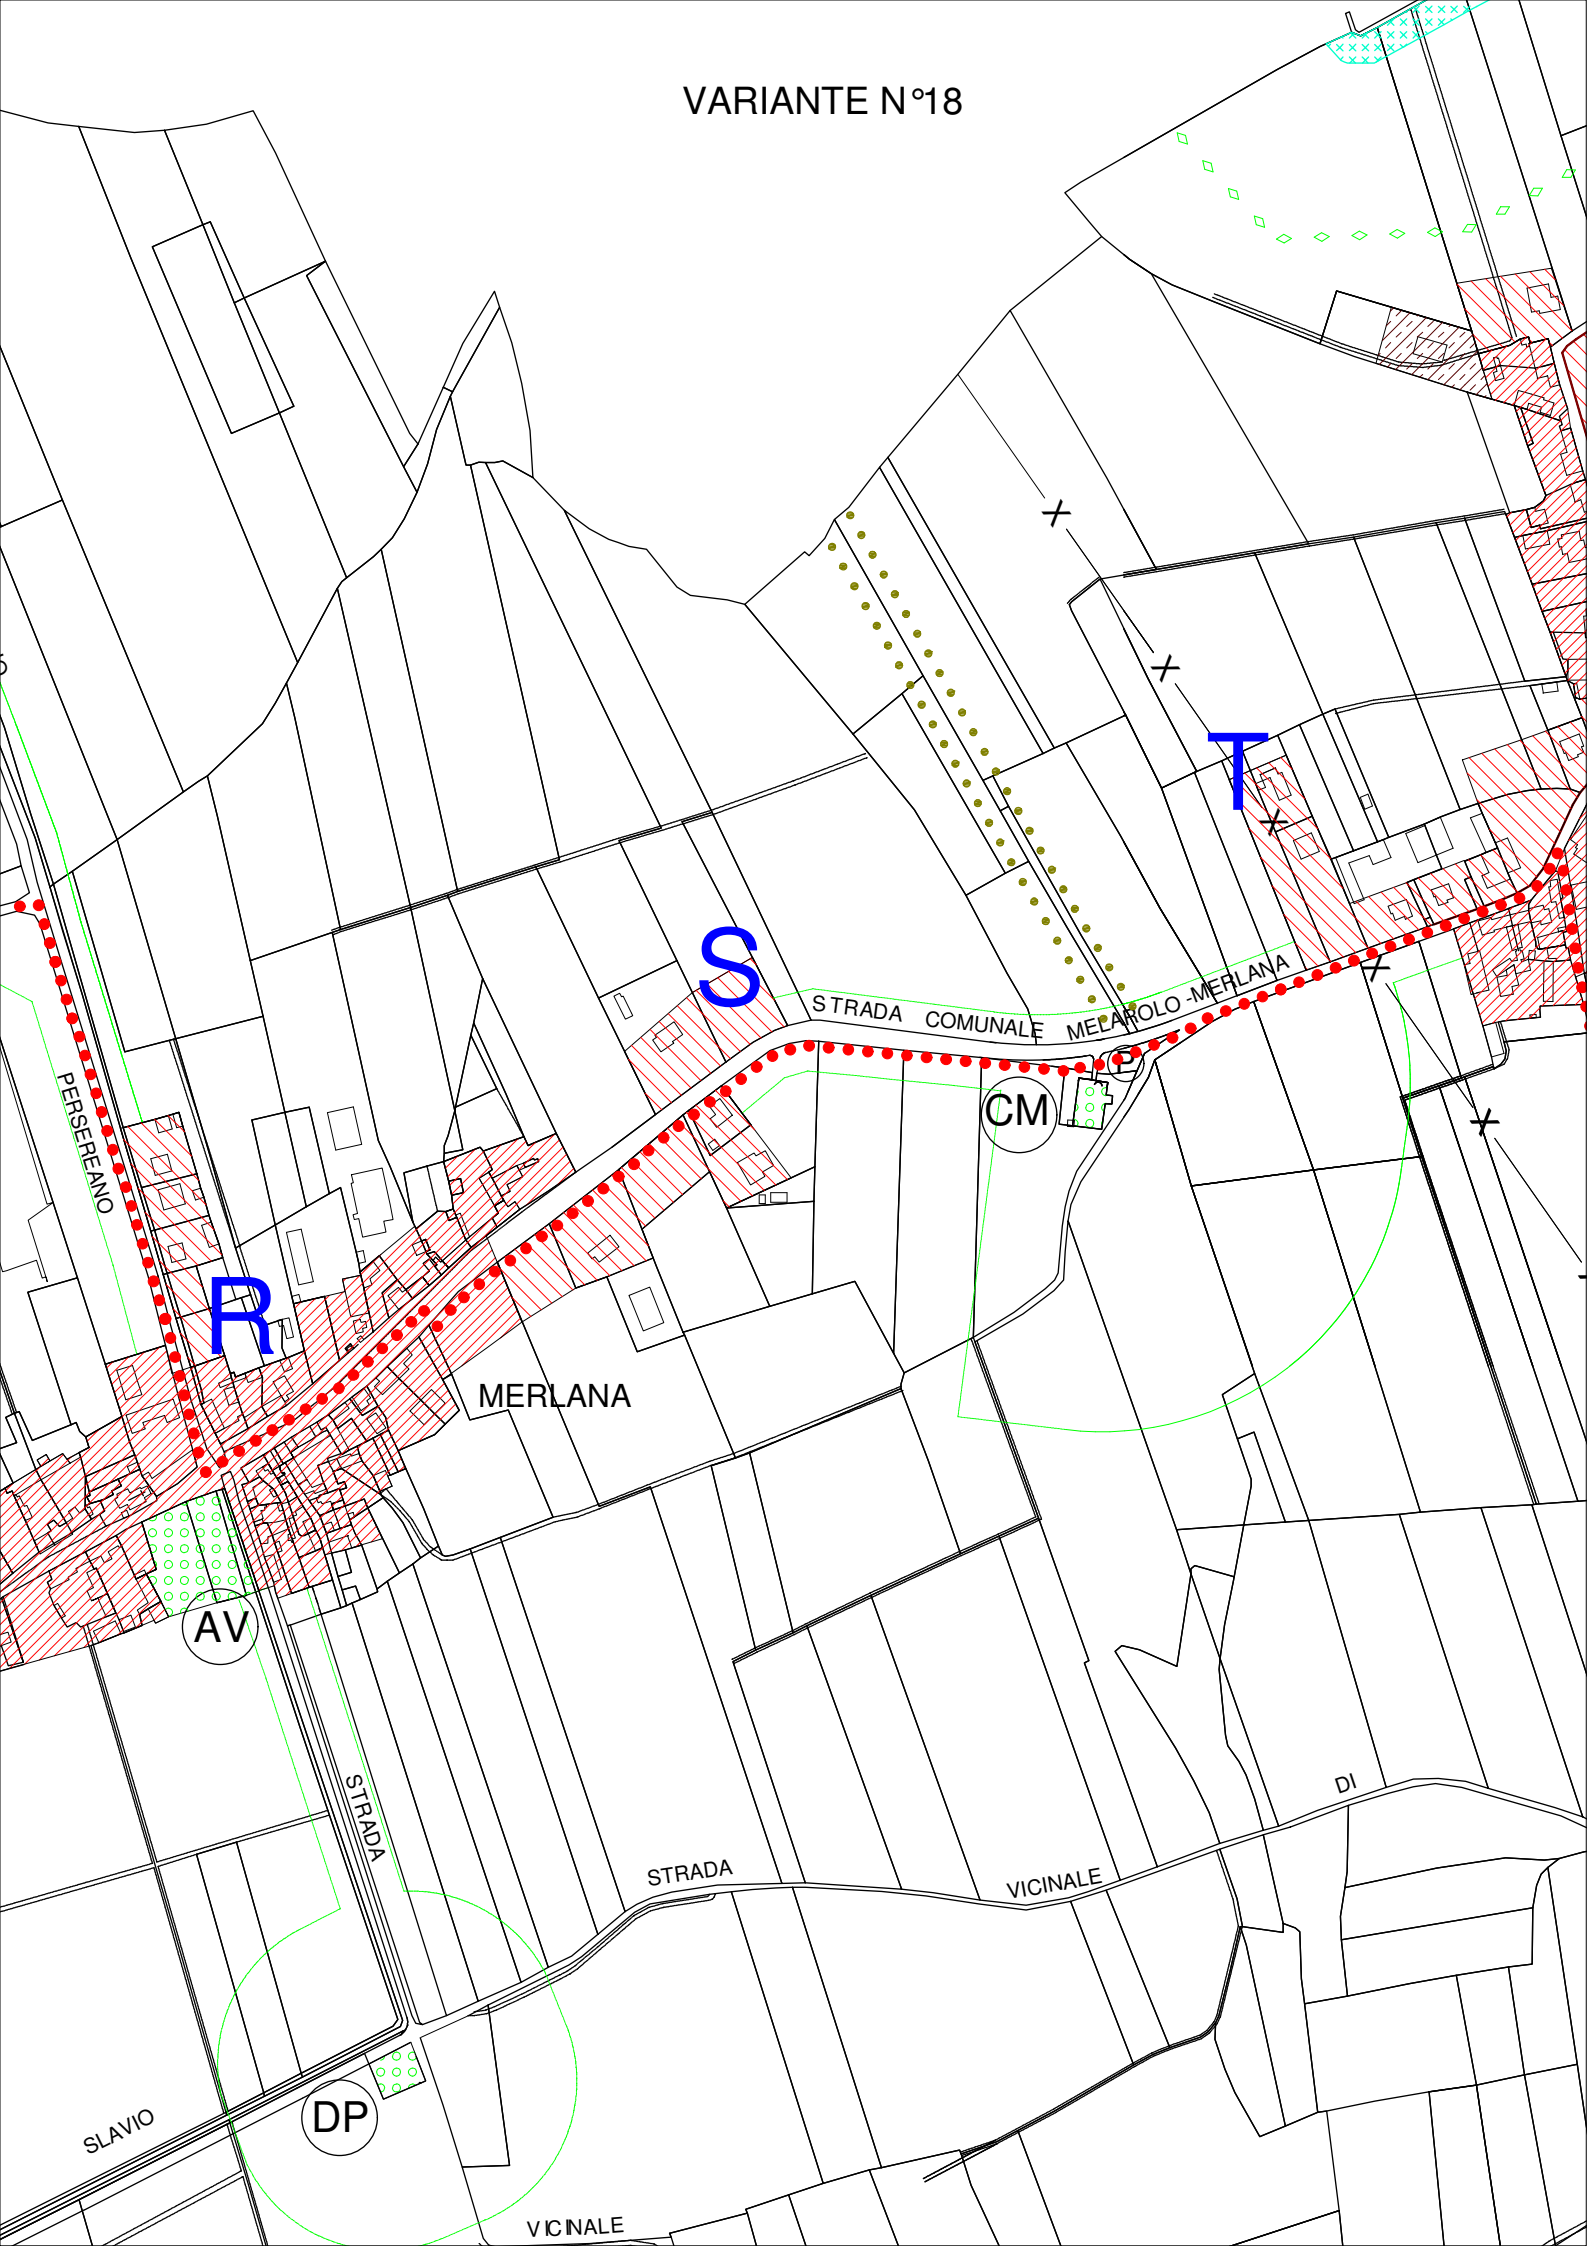

VARIANTE N°18

PERSEEMO

R

S

T

STRADA COMUNALE MELAROLO-MERLANA

CM

MERLANA

AV

STRADA

STRADA

VICINALE

DI

SLAVIO

DP

VICINALE