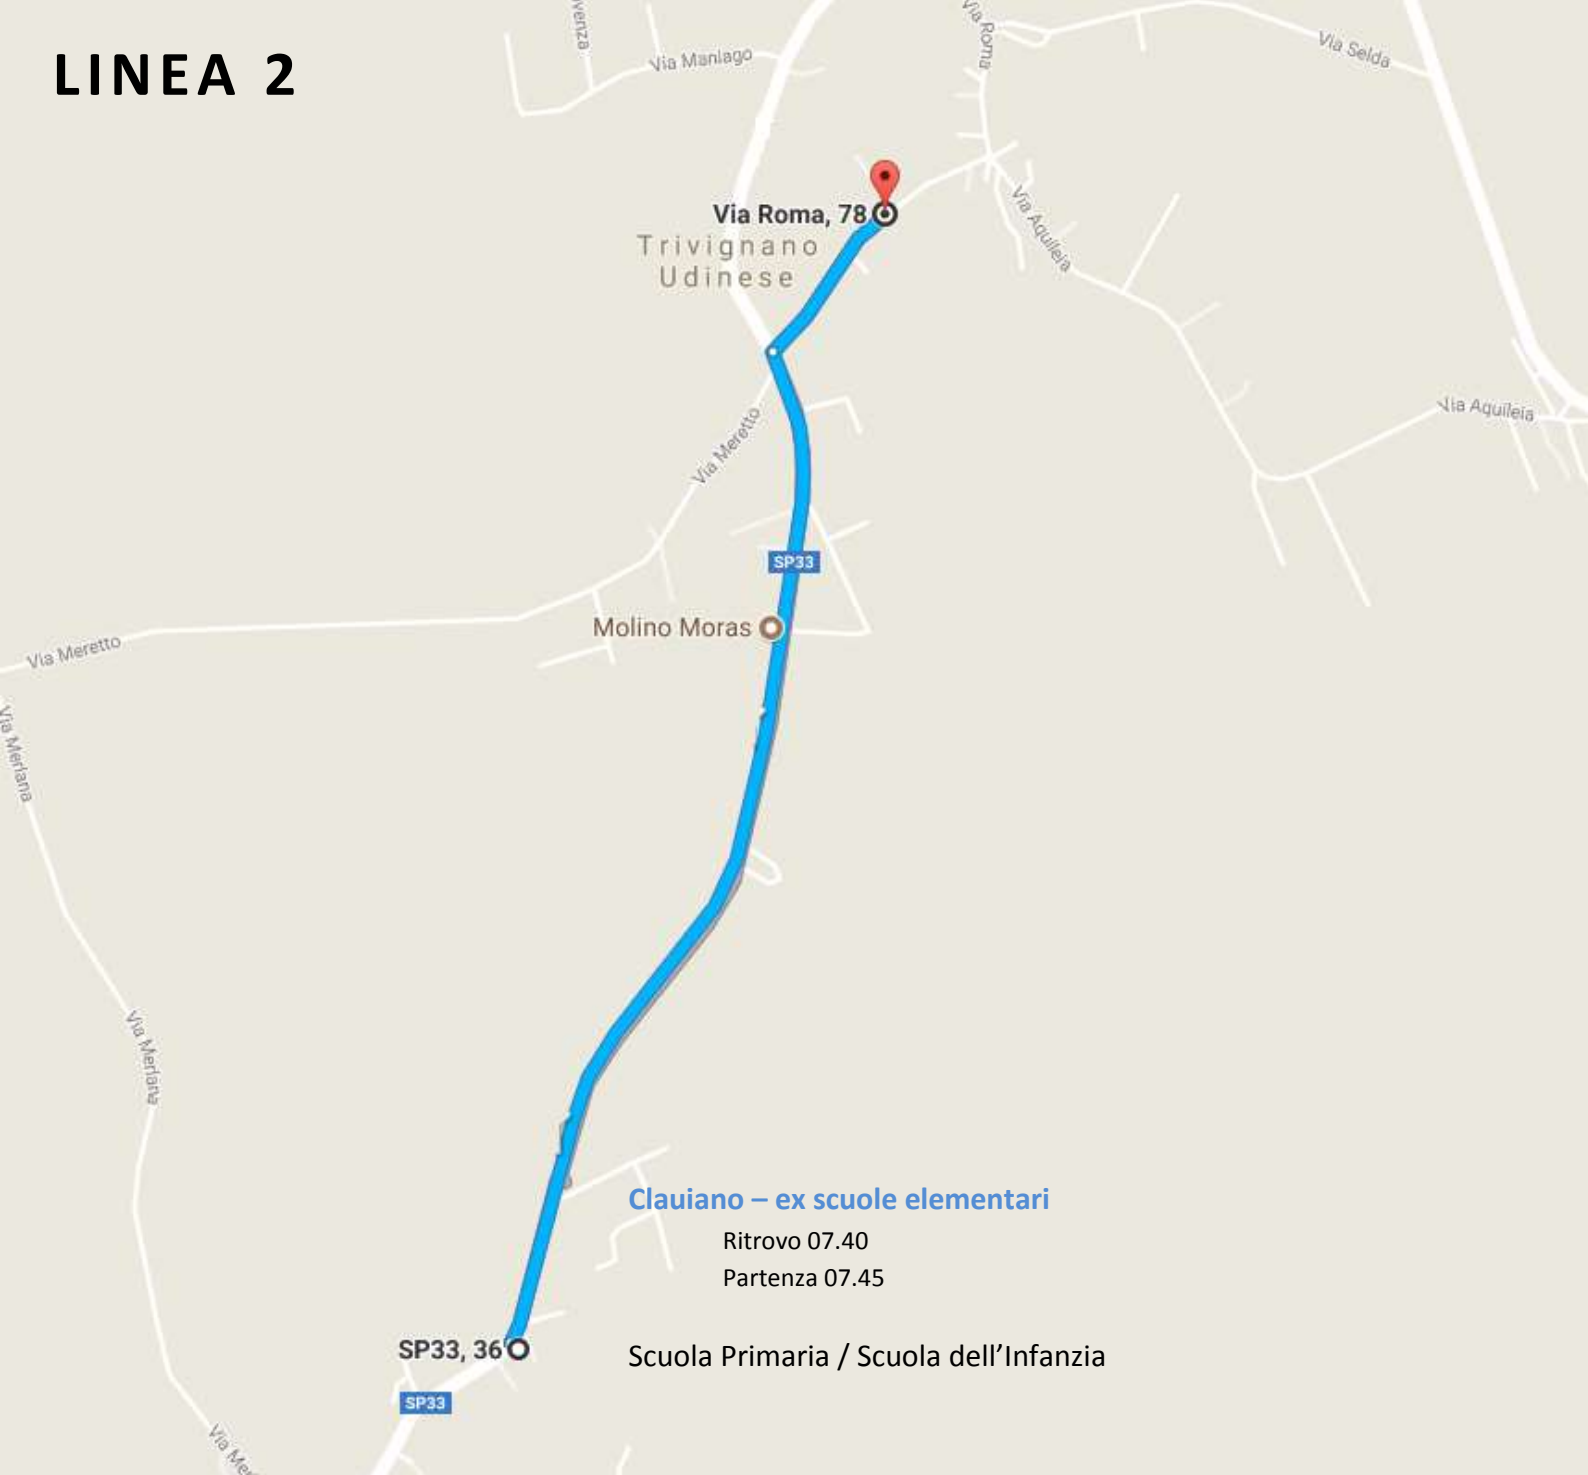

LINEA 2

Via Roma, 78
Trivignano Udinese

Molino Moras

Cluiano – ex scuole elementari

Ritrovo 07.40
Partenza 07.45

Scuola Primaria / Scuola dell'Infanzia

SP33, 36

SP33

SP33